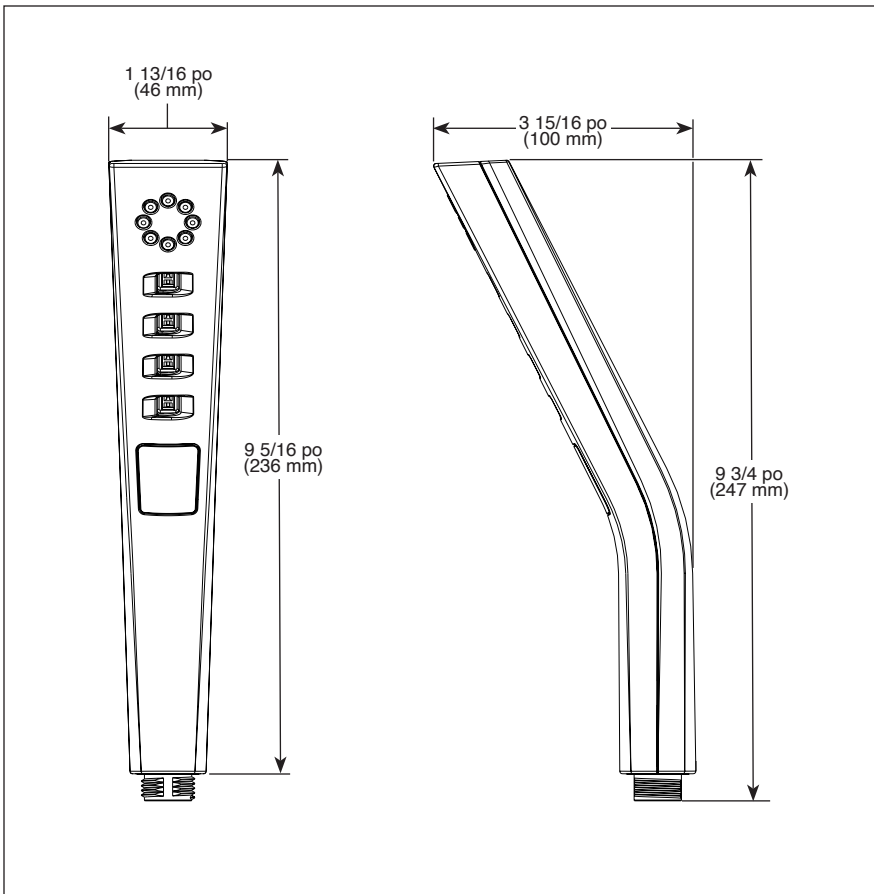

GARANTIE:

- Pièces et finition – Garantie à vie limitée; ou pour les clients commerciaux, 10 ans pour les résidences multifamiliales (appartements et condominiums) et 5 ans pour tout autre usage commercial, dans tous les cas à compter de la date de réception du produit par l'acheteur initial ou son représentant autorisé (installateur, etc.).
- Veuillez consulter le site fr.deltafaucet.ca pour tous les détails de notre garantie limitée.